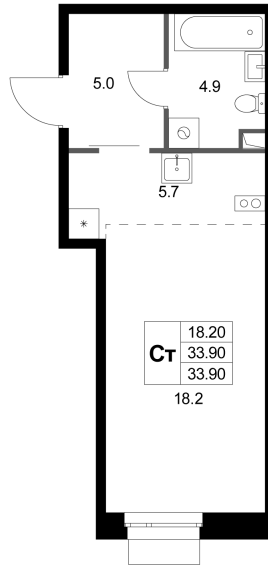

Номер: K268

Студия 33.9 м²

Отсканируйте QR-код и
смотрите на сайте k-
fort.ru

11 213 205 руб.

В ипотеку от 53 716 руб.

Высокие потолки

Старт продаж

Корпус	2.2	Этаж	1
Секция	9	Сдача	4 кв. 2028

30.06.2026 01:07 (Мск)

Не является публичной офертой, цена может быть скорректирована.
Информация взята с сайта «k-fort.ru».

На генплане 2.2

Студия 33.9 м²

30.06.2026 01:07 (Мск)

Не является публичной офертой, цена может быть скорректирована.
Информация взята с сайта «k-fort.ru».