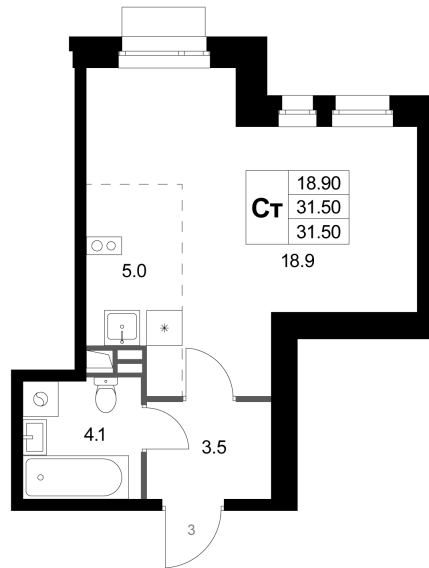

Номер: K113

Студия 31.5 м²

Отсканируйте QR-код и
смотрите на сайте k-
fort.ru

10 419 350 руб.

В ипотеку от 49 913 руб.

Старт продаж

Корпус	2.1	Этаж	1
Секция	4	Сдача	4 кв. 2028

29.06.2026 23:59 (Мск)

Не является публичной офертой, цена может быть скорректирована.
Информация взята с сайта «k-fort.ru».

На генплане 2.1

Студия 31.5 м²

29.06.2026 23:59 (Мск)

Не является публичной офертой, цена может быть скорректирована.
Информация взята с сайта «k-fort.ru».