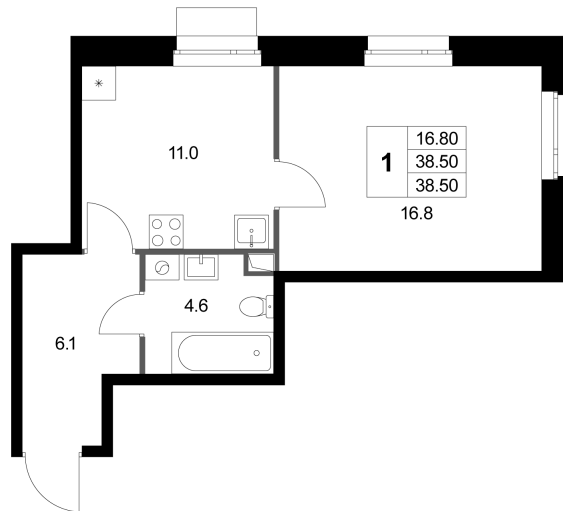

Номер: K239

# 1 комнатная 38.5 м<sup>2</sup>

Отсканируйте QR-код и  
смотрите на сайте k-  
fort.ru

12 704 076 руб.

В ипотеку от 60 858 руб.

Высокие потолки

Старт продаж

Корпус	2.2	Этаж	1
Секция	8	Сдача	4 кв. 2028

30.06.2026 01:27 (Мск)

# На генплане 2.2

1 комнатная 38.5 м<sup>2</sup>

30.06.2026 01:27 (Мск)

Не является публичной офертой, цена может быть скорректирована.  
Информация взята с сайта «k-fort.ru».