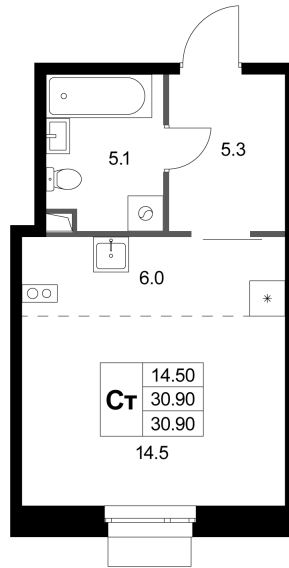

Номер: K270

Студия 30.9 м²

Отсканируйте QR-код и
смотрите на сайте k-
fort.ru

10 220 886 руб.

В ипотеку от 48 963 руб.

Высокие потолки

Старт продаж

Корпус	2.2	Этаж	1
Секция	9	Сдача	4 кв. 2028

30.06.2026 01:07 (Мск)

Не является публичной офертой, цена может быть скорректирована.
Информация взята с сайта «k-fort.ru».

На генплане 2.2

Студия 30.9 м²

30.06.2026 01:07 (Мск)

Не является публичной офертой, цена может быть скорректирована.
Информация взята с сайта «k-fort.ru».