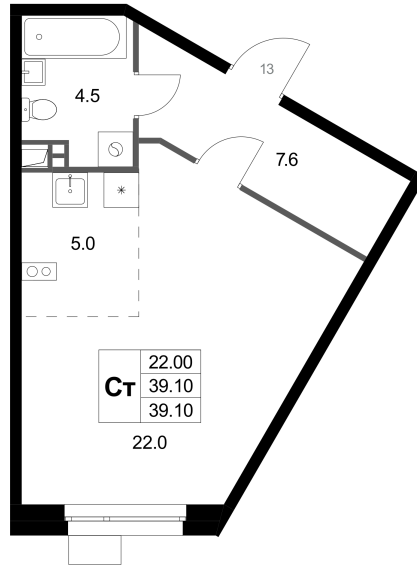

Номер: K106

Студия 39.1 м²

Отсканируйте QR-код и
смотрите на сайте k-
fort.ru

12 902 062 руб.

В ипотеку от 61 807 руб.

Старт продаж

Корпус	2.2	Этаж	3
Секция	3	Сдача	4 кв. 2028

29.06.2026 23:57 (Мск)

Не является публичной офертой, цена может быть скорректирована.
Информация взята с сайта «k-fort.ru».

На этаже 3

Студия 39.1 м²

29.06.2026 23:57 (Мск)

Не является публичной офертой, цена может быть скорректирована.
Информация взята с сайта «k-fort.ru».

На генплане 2.2

Студия 39.1 м²

29.06.2026 23:57 (Мск)

Не является публичной офертой, цена может быть скорректирована.
Информация взята с сайта «k-fort.ru».