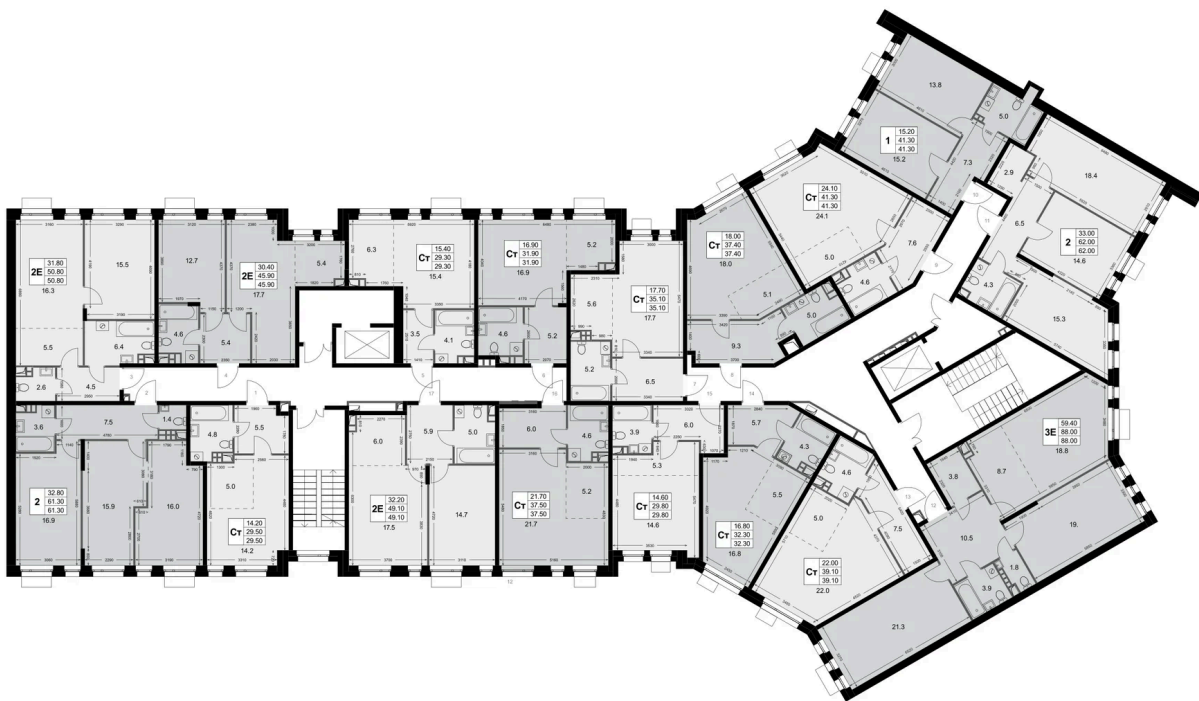

Номер: K106

Студия 39.1 м²

Отсканируйте QR-код и
смотрите на сайте k-
fort.ru

12 902 062 руб.

В ипотеку от 61 807 руб.

Старт продаж

Корпус	2.2	Этаж	3
Секция	3	Сдача	4 кв. 2028

29.06.2026 23:57 (Мск)

Не является публичной офертой, цена может быть скорректирована.
Информация взята с сайта «k-fort.ru».

На этаже 3

Студия 39.1 м²

29.06.2026 23:57 (Мск)

Не является публичной офертой, цена может быть скорректирована.
Информация взята с сайта «k-fort.ru».

На генплане 2.2

Студия 39.1 м²

29.06.2026 23:57 (Мск)

Не является публичной офертой, цена может быть скорректирована.
Информация взята с сайта «k-fort.ru».