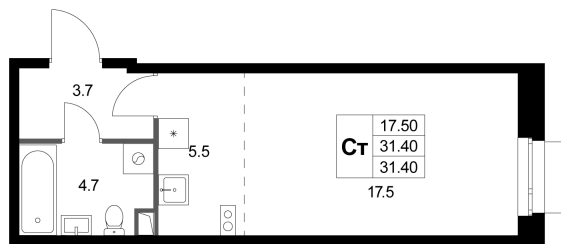

Номер: K241

Студия 31.4 м²

Отсканируйте QR-код и
смотрите на сайте k-
fort.ru

10 386 272 руб.

В ипотеку от 49 755 руб.

Высокие потолки

Старт продаж

Корпус	2.2	Этаж	1
Секция	8	Сдача	4 кв. 2028

30.06.2026 01:16 (Мск)

Не является публичной офертой, цена может быть скорректирована.
Информация взята с сайта «k-fort.ru».

На генплане 2.2

Студия 31.4 м²

30.06.2026 01:16 (Мск)

Не является публичной офертой, цена может быть скорректирована.
Информация взята с сайта «k-fort.ru».