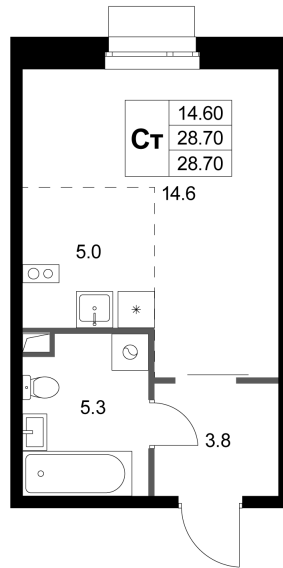

Номер: K266

Студия 28.7 м²

Отсканируйте QR-код и
смотрите на сайте k-
fort.ru

9 493 185 руб.

В ипотеку от 45 477 руб.

Высокие потолки

Старт продаж

Корпус	2.2	Этаж	1
Секция	9	Сдача	4 кв. 2028

30.06.2026 00:05 (Мск)

Не является публичной офертой, цена может быть скорректирована.
Информация взята с сайта «k-fort.ru».

На генплане 2.2

Студия 28.7 м²

30.06.2026 00:05 (Мск)

Не является публичной офертой, цена может быть скорректирована.
Информация взята с сайта «k-fort.ru».