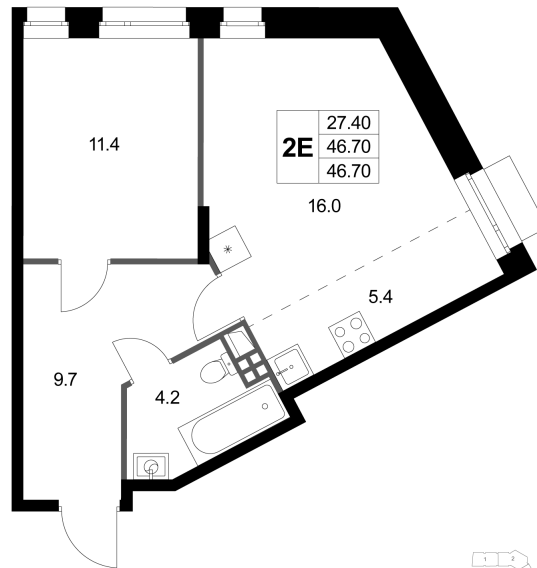

Номер: K166

Отсканируйте QR-код и
смотрите на сайте k-
fort.ru

2 комнатная 46.7 м²

15 409 879 руб.

В ипотеку от 73 820 руб.

Старт продаж

Кухня-гостиная

Европланировка

Корпус	2.1	Этаж	2
Секция	5	Сдача	4 кв. 2028

30.06.2026 01:07 (Мск)

Не является публичной офертой, цена может быть скорректирована.
Информация взята с сайта «k-fort.ru».

На генплане 2.1

2 комнатная 46.7 м²