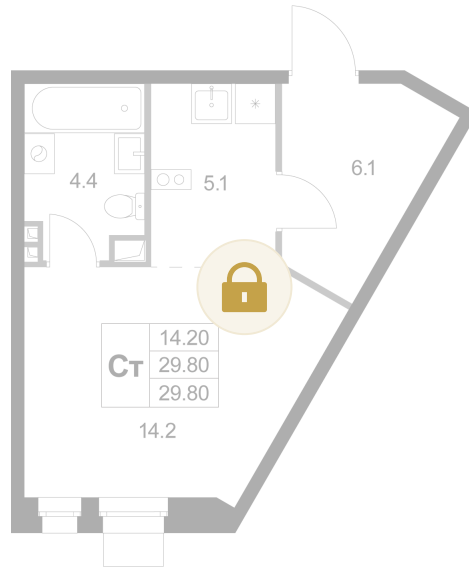

Номер: K45

Студия 29.8 м²

Отсканируйте QR-код и
смотрите на сайте k-
fort.ru

5 260 484 руб.

В ипотеку от 25 200 руб.

Старт продаж

Корпус	2.2	Этаж	2
Секция	2	Сдача	4 кв. 2028

30.06.2026 01:28 (Мск)

Не является публичной офертой, цена может быть скорректирована.
Информация взята с сайта «k-fort.ru».

На генплане 2.2

Студия 29.8 м²

30.06.2026 01:28 (Мск)

Не является публичной офертой, цена может быть скорректирована.
Информация взята с сайта «k-fort.ru».