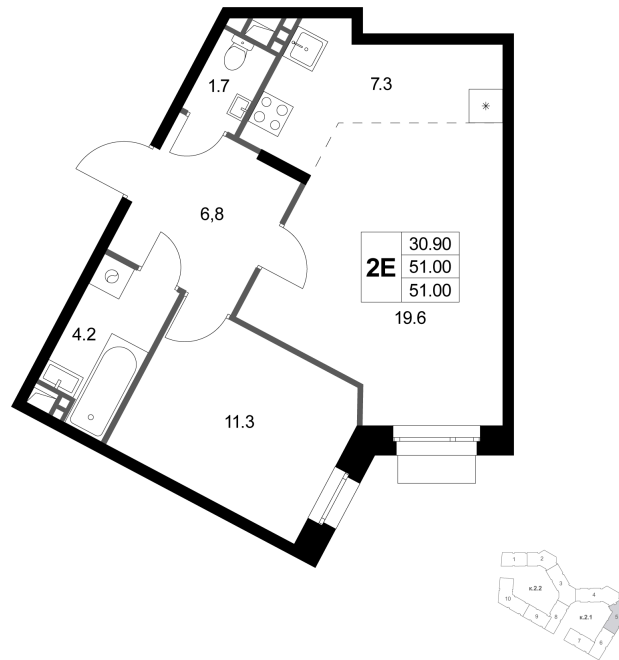

Номер: K162

2 комнатная 51 м²

Отсканируйте QR-код и
смотрите на сайте k-
fort.ru

13 880 721 руб.

В ипотеку от 66 495 руб.

Старт продаж

Кухня-гостиная

Европланировка

Корпус	2.1	Этаж	2
Секция	5	Сдача	4 кв. 2028

30.06.2026 01:07 (Мск)

Не является публичной офертой, цена может быть скорректирована.
Информация взята с сайта «k-fort.ru».

На генплане 2.1

2 комнатная 51 м²

30.06.2026 01:07 (Мск)