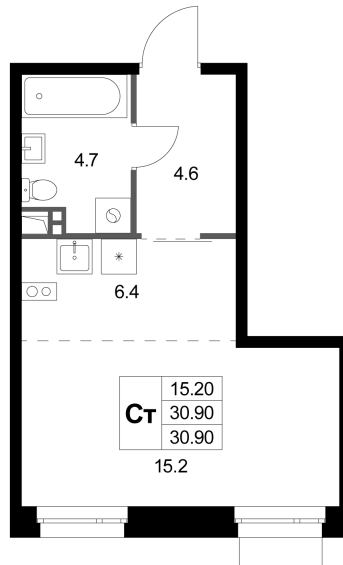

Номер: K214

Студия 30.9 м²

Отсканируйте QR-код и
смотрите на сайте k-
fort.ru

10 220 886 руб.

В ипотеку от 48 963 руб.

Высокие потолки

Старт продаж

Корпус	2.1	Этаж	1
Секция	7	Сдача	4 кв. 2028

30.06.2026 00:00 (Мск)

Не является публичной офертой, цена может быть скорректирована.
Информация взята с сайта «k-fort.ru».

На генплане 2.1

Студия 30.9 м²

30.06.2026 00:00 (Мск)

Не является публичной офертой, цена может быть скорректирована.
Информация взята с сайта «k-fort.ru».